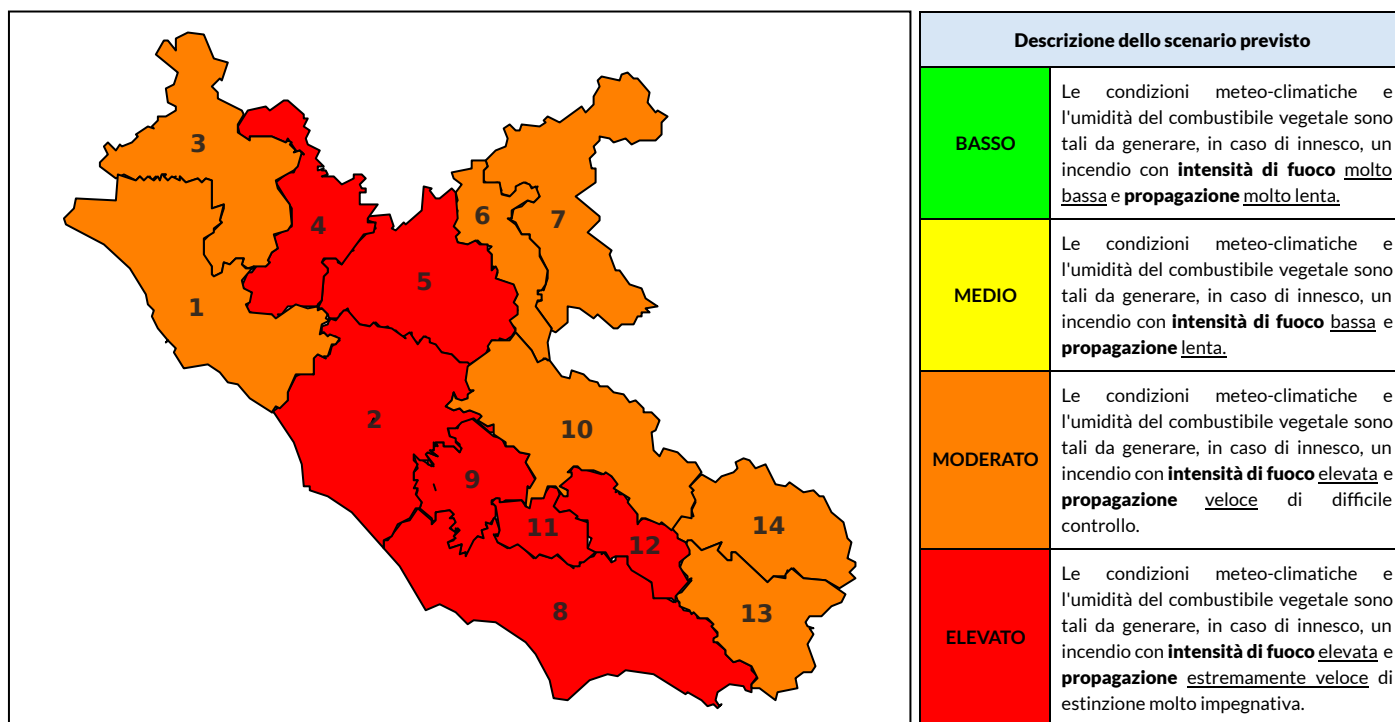

### Previsioni per oggi 26-7-2024

Livello di pericolosità da incendio boschivo per Zona di Allerta AIB

Bollettino emesso nel periodo della campagna AIB Lazio sulla base del modello previsionale RISICOLazio, sviluppato in collaborazione con Fondazione CIMA, che fornisce un supporto per la valutazione della Pericolosità da incendio boschivo aggregata sulle Zone di Allerta AIB, approvate come parte integrante del Piano AIB Lazio 2020-2022 con DGR n° 270 del 15/05/2020. Il dettaglio della distribuzione dei Comuni nelle Zone AIB è consultabile al link [https://protezionecivile.regione.lazio.it/zone\\_allerta\\_aib\\_comuni/](https://protezionecivile.regione.lazio.it/zone_allerta_aib_comuni/). Le Norme Comportamentali per la popolazione sono consultabili al link [https://protezionecivile.regione.lazio.it/norme\\_comportamentali\\_aib/](https://protezionecivile.regione.lazio.it/norme_comportamentali_aib/).

Zona AIB	1	2	3	4	5	6	7	8	9	10	11	12	13	14
Livello Pericolosità	MODERATO	MODERATO	MODERATO	MODERATO	MODERATO	MEDIO	MEDIO	MODERATO	MODERATO	MODERATO	MODERATO	MODERATO	MODERATO	MODERATO

NOTE

## BOLLETTINO DI PERICOLOSITA' DA INCENDI BOSCHIVI

Zona AIB	1	2	3	4	5	6	7	8	9	10	11	12	13	14
Livello Pericolosità	MODERATO	ELEVATO	MODERATO	ELEVATO	ELEVATO	MODERATO	MODERATO	ELEVATO	ELEVATO	MODERATO	ELEVATO	ELEVATO	MODERATO	MODERATO