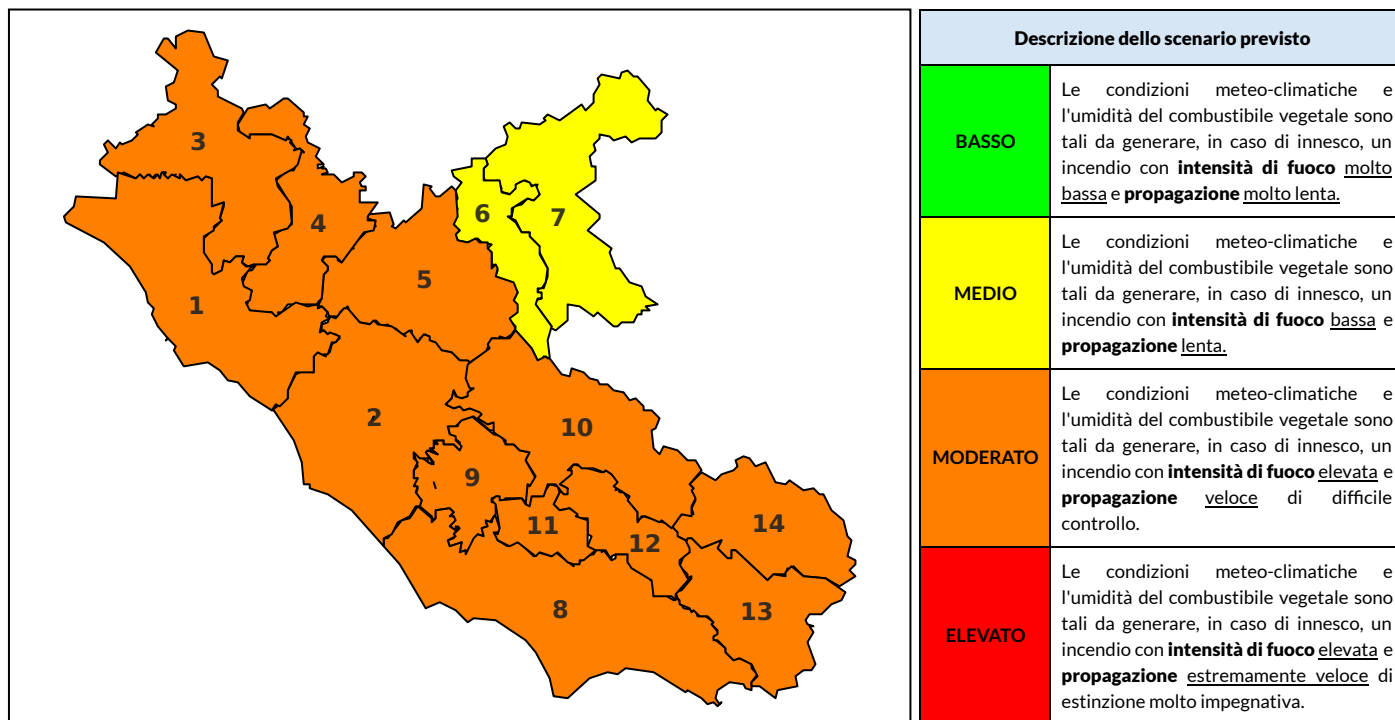

## BOLLETTINO DI PERICOLOSITA' DA INCENDI BOSCHIVI

### Previsioni per oggi 26-7-2024

Livello di pericolosità da incendio boschivo per Zona di Allerta AIB

Bollettino emesso nel periodo della campagna AIB Lazio sulla base del modello previsionale RISICOLazio, sviluppato in collaborazione con Fondazione CIMA, che fornisce un supporto per la valutazione della Pericolosità da incendio boschivo aggregata sulle Zone di Allerta AIB, approvate come parte integrante del Piano AIB Lazio 2020-2022 con DGR n° 270 del 15/05/2020. Il dettaglio della distribuzione dei Comuni nelle Zone AIB è consultabile al link [https://protezionecivile.regione.lazio.it/zone\\_allerta\\_aib\\_comuni/](https://protezionecivile.regione.lazio.it/zone_allerta_aib_comuni/). Le Norme Comportamentali per la popolazione sono consultabili al link [https://protezionecivile.regione.lazio.it/norme\\_comportamentali\\_aib/](https://protezionecivile.regione.lazio.it/norme_comportamentali_aib/).

Zona AIB	1	2	3	4	5	6	7	8	9	10	11	12	13	14
Livello Pericolosità	MODERATO	MODERATO	MODERATO	MODERATO	MODERATO	MEDIO	MEDIO	MODERATO	MODERATO	MODERATO	MODERATO	MODERATO	MODERATO	MODERATO

NOTE